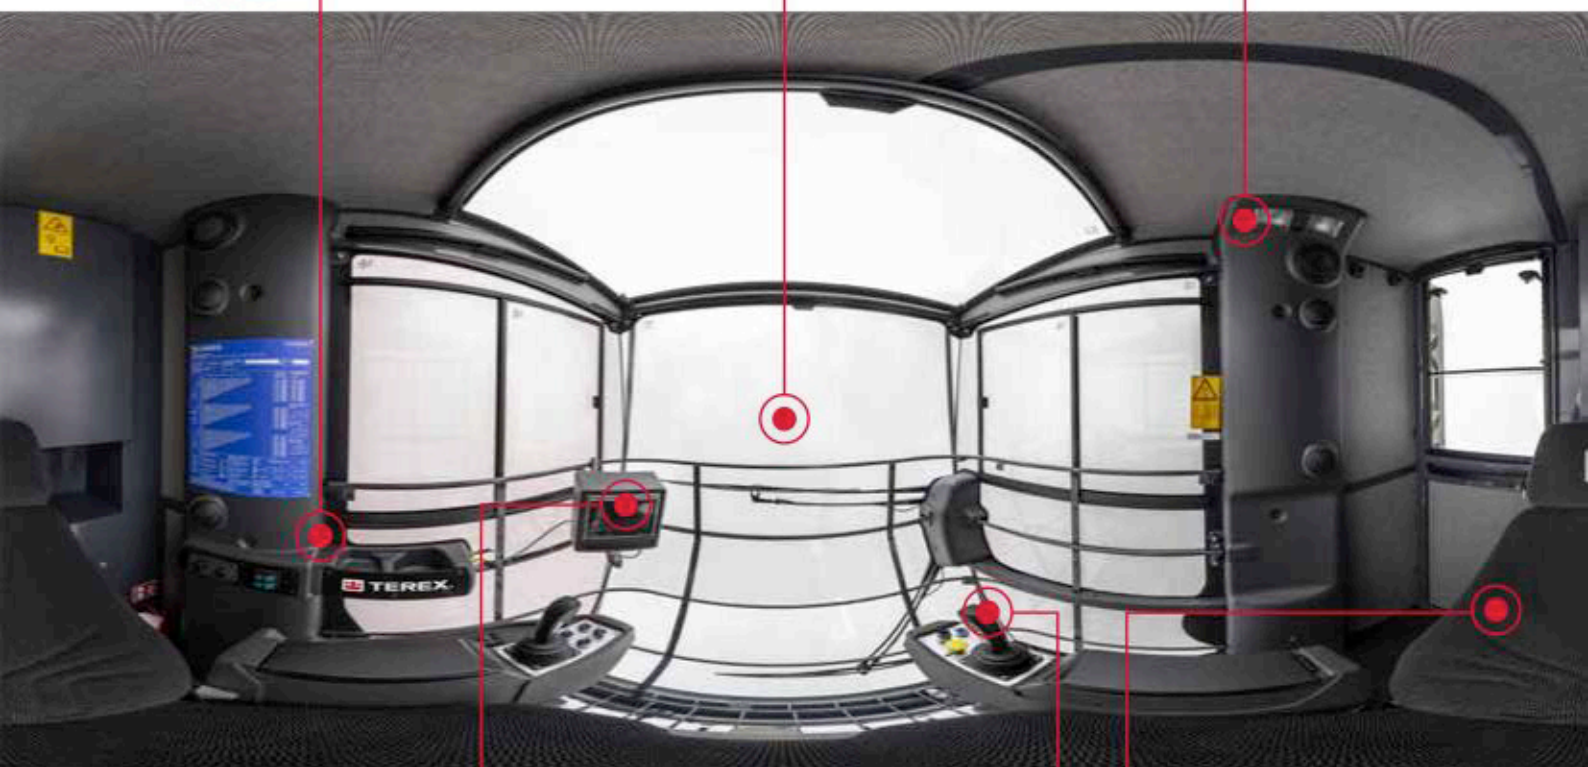

► Prises protégées de la poussière et des impuretés

► Barres de protection des vitres

La **cabine des grues à tour** est conçue pour optimiser le confort de l'opérateur. La nouvelle ergonomie et l'ambiance de la cabine permettent de réduire la fatigue tout en boostant la productivité en chantier.

Hiver comme été, le dispositif de chauffage et de climatisation intégré garantit une température constante au sein de la cabine.

L'opérateur bénéficie d'une visibilité extrême grâce à une vaste surface vitrée remplaçable depuis d'intérieur.

- Éclairage général de la cabine: éclaire l'intérieur de la cabine en l'absence de lumière ambiante.  
- Haut-parleur stéréo.

Le système d'affichage et de commande offre des options de configuration avancée permettant de répondre aux différents besoins en chantier. Configuration rapide, Terex Power Plus™, régulation de puissance et mise à niveau automatique : autant de fonctions qui améliorent votre travail quotidien.

- Les commandes électroniques du manipulateur ergonomique garantissent une commande fluide de la machine; ce dernier est pourvu d'interrupteurs fonctionnels supplémentaires au niveau des doigts, le tout pour une polyvalence hors pair.  
- Les panneaux sont faciles à déposer à des fins de maintenance.