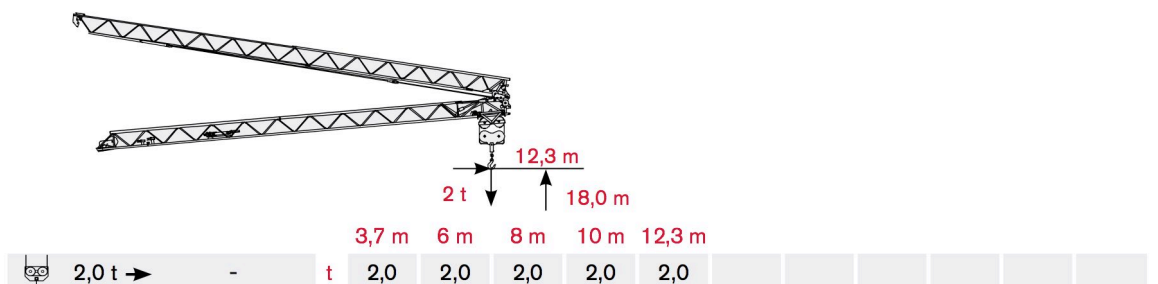

Folded jib · Braccio ripiegato · Ausleger eingeklappt · Flèche repliée · Pluma cerrada · Lança auxiliar recolhida · Сложенная вспомогательная стрела