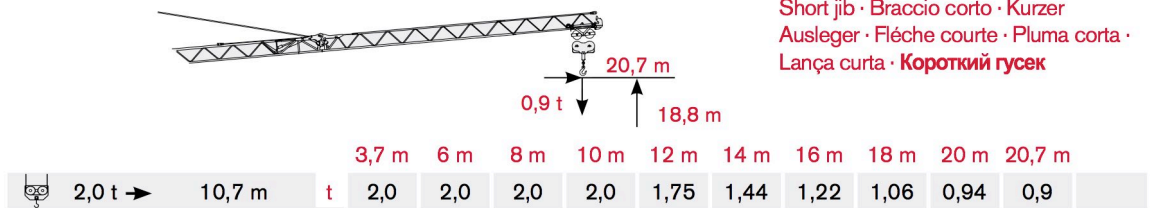

Short jib · Braccio corto · Kurzer Ausleger · Flèche courte · Pluma corta · Lança curta · Короткий гусек