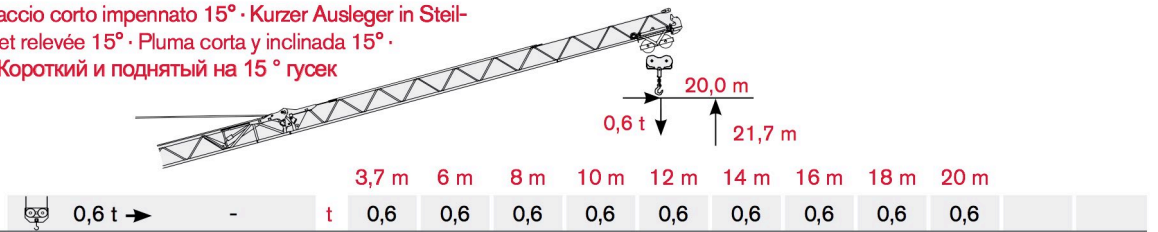

Short and raised jib 15° · Braccio corto impennato 15° · Kurzer Ausleger in Steilstellung 15° · Flèche courte et relevée 15° · Pluma corta y inclinada 15° · Lança curta e elevada 15° · Короткий и поднятый на 15° гусек