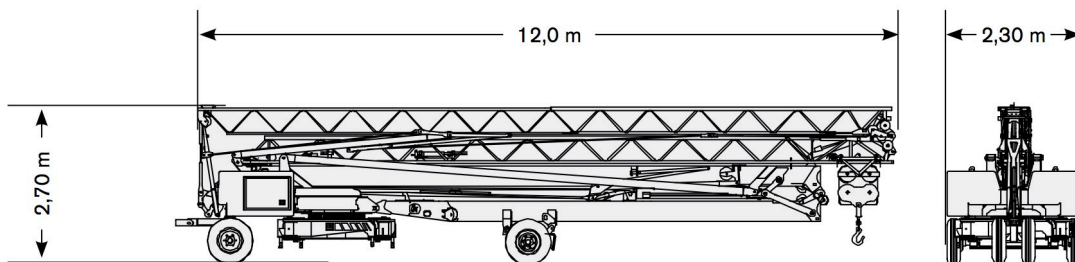

TRANSPORTATION

CBR 24 PLUS

Trasporto · Transport · Transport · Transporte · Transporte · Транспортировка