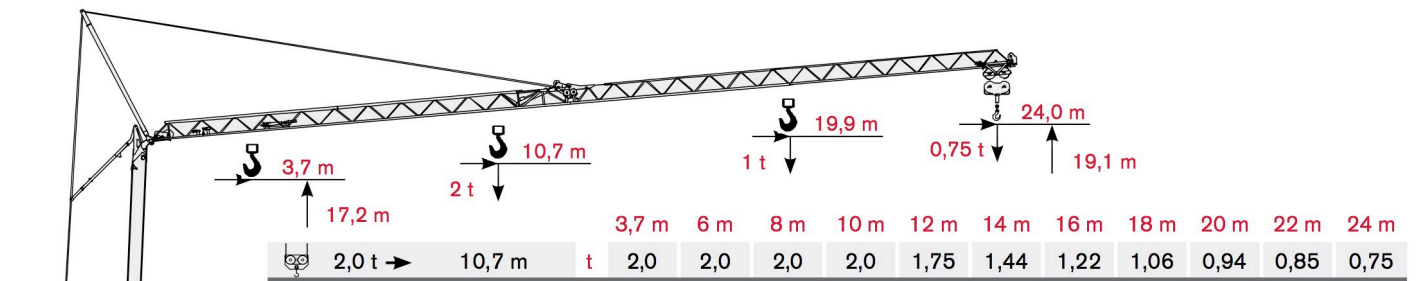

Maximum jib · Braccio massimo · Ausladung · Flèche étendu · Pluma extendida · Comprimento máximo da lança auxiliar · Максимальный вылет стрелы