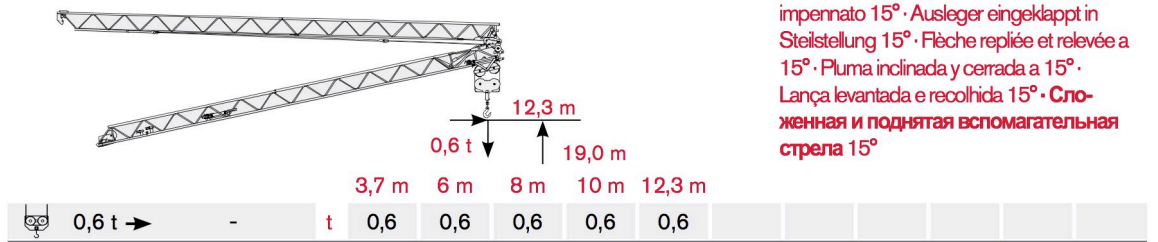

Folded and raised jib 15° · Braccio ripiegato impennato 15° · Ausleger eingeklappt in Steilstellung 15° · Flèche repliée et relevée a 15° · Pluma inclinada y cerrada a 15° · Lança levantada e recolhida 15° · Сложенная и поднятая вспомогательная стрела 15°