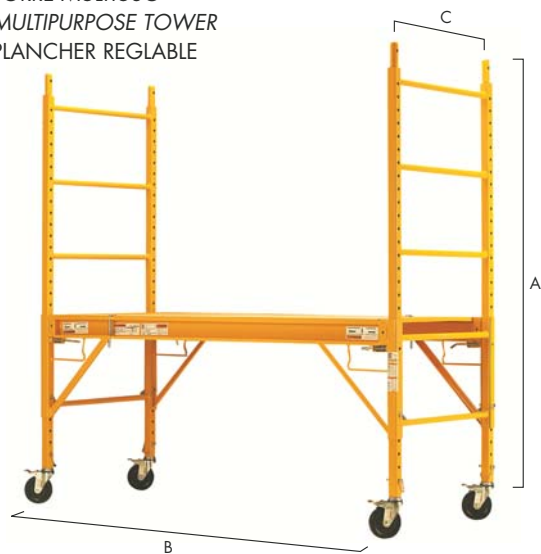

■ TORRES MÓVILES · ROLLING TOWERS · TOURS MOBILES

TORRE MULTIUSO
MULTIPURPOSE TOWER
PLANCHER REGLABLE

	Kg. MAX.	A mm.	B mm.	C mm.	Kg.
700 - 1900	450	2000	1800	730	60

JUEGO DE BARANDILLAS (OPCIONAL)
GUARDRAIL SET (OPTIONAL)
GARDE CORPS (OPTIONNEL)

TORRE DESCARGA PILARES (MEKA-48)
ROLLING TOWER (MEKA-48)
TOUR MOBILE (MEKA-48)

MAX.	Kg. MAX.	A mm.	B mm.	C mm.	Kg.
4000	750	5000	2000	1300	484