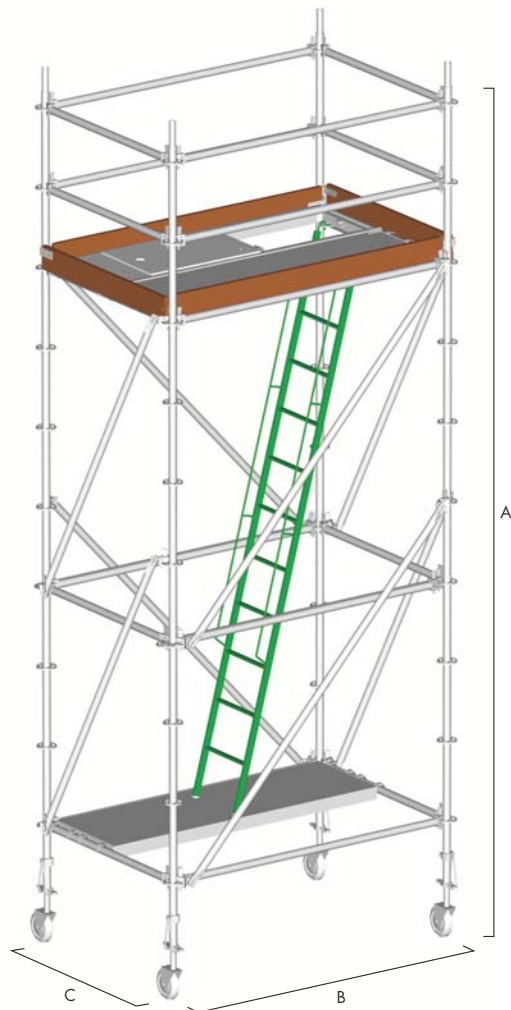

■ TORRES MÓVILES · ROLLING TOWERS · TOURS MOBILES

TORRE MULTIUSO
MULTIPURPOSE TOWER
PLANCHER REGLABLE

	Kg. MAX.	A mm.	B mm.	C mm.	Kg.
700 - 1900	450	2000	1800	730	60

JUEGO DE BARANDILLAS (OPCIONAL)
GUARDRAIL SET (OPTIONAL)
GARDE CORPS (OPTIONNEL)

TORRE DESCARGA PILARES (MEKA-48)
ROLLING TOWER (MEKA-48)
TOUR MOBILE (MEKA-48)

MAX.	Kg. MAX.	A mm.	B mm.	C mm.	Kg.
4000	750	5000	2000	1300	484