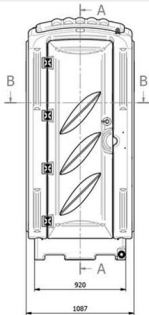

FACE

crochets pour levage (diamètre 30)

GAUCHE

crochets de levage