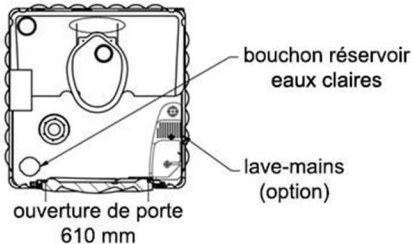

FACE

crochets pour levage (diamètre 30)

GAUCHE

crochets de levage