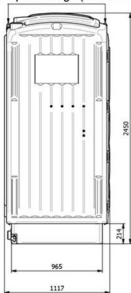

FACE

crochets pour levage (diamètre 30)

GAUCHE

crochets de levage