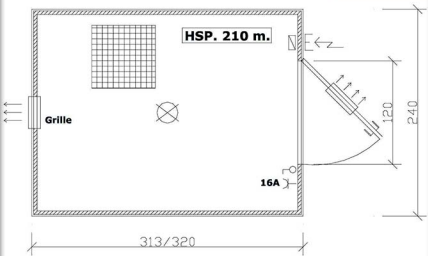

FACE

FORK-LIFT
160X80

100

249

8

HSP. 210 m.

Grille

16A

313/320

120

240

FACE