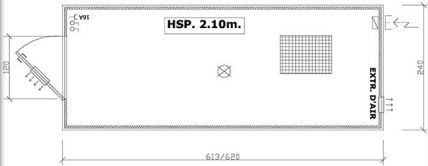

FACE

FORK-LIFT
160X80

100

249

8

HSP. 210 m.

Grille

16A

313/320

120

240

FACE