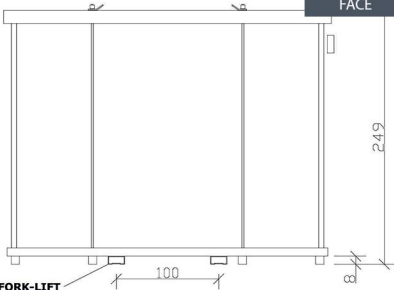

FACE

FORK-LIFT
160X80

100

249

8

HSP. 210 m.

Grille

16A

313/320

120

240

FACE