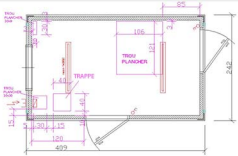

abri machines

HSP. 2.20 m.

abri machines

242

HSP. 2.20 m.

257

Ossature RAL 9002
Menuiserie RAL 9005

PRESSING