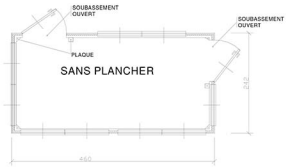

abri machines

HSP. 2.20 m.

abri machines

242

HSP. 2.20 m.

257

Ossature RAL 9002
Menuiserie RAL 9005

PRESSING