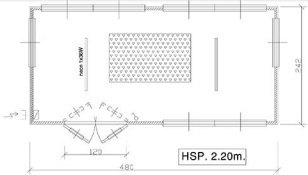

abri machines

HSP. 2.20 m.

abri machines

242

HSP. 2.20 m.

257

Ossature RAL 9002
Menuiserie RAL 9005

PRESSING