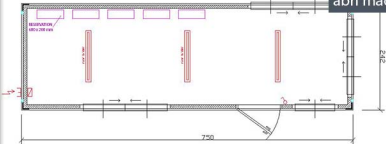

abri machines

HSP. 2.20 m.

abri machines

242

HSP. 2.20 m.

257

Ossature RAL 9002
Menuiserie RAL 9005

PRESSING