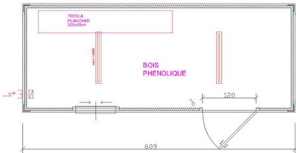

abri machines

HSP. 2.20 m.

abri machines

242

HSP. 2.20 m.

257

Ossature RAL 9002
Menuiserie RAL 9005

PRESSING