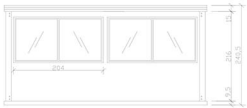

abri machines

HSP. 2.20 m.

abri machines

242

HSP. 2.20 m.

257

Ossature RAL 9002
Menuiserie RAL 9005

PRESSING