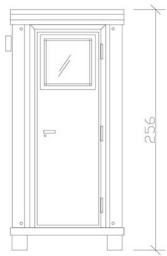

# WC à la turque

HSP. 2.20 m.