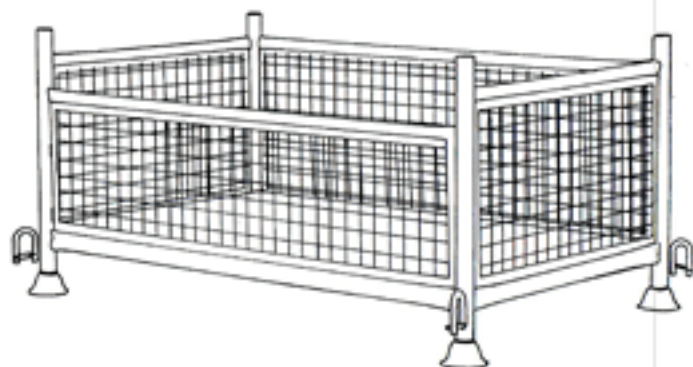

1313.10 Compartimentage de panier grillagé

Tôle de compartimentage nos paniers de stockage grillagés, munie de barres profilées à emboîter et visser au fond des paniers.

Poids: 6 kg

#	Long.	Larg.	Haut.
1	1500	870	750
2	1200	820	700
3	900	700	700
4	1200	1030	750
5	1300	700	700
6	1480	920	750
7	1430	870	700

Taille 1 = 85 kg
Taille 2 = 48 kg
Taille 3 = 45 kg
Taille 4 = 57 kg
Taille 5 = 53 kg
Taille 6 = 87 kg
Taille 7 = 82 kg